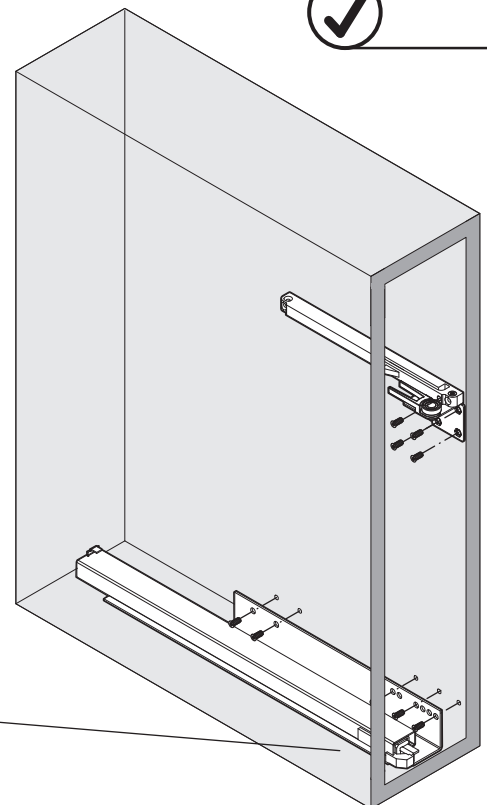

# SNELLO COMFORT

Der Unterschrankauszug für 150/200 mm breite Elemente  
 Système coulissant pour armoires basses avec une largeur d'élément de 150/200 mm  
 Base unit extension for 150/200 mm wide units

Art.Nr.

**Libell**

**150**  
200.2441.xx

**200**  
200.2443.xx

**Fioro**

**150**  
200.2453.xx

**200**  
200.2454.xx

1

- 1x  950.0528.MA
- 1x 
- 1x 

2

3

! DE Bei „Push to Open“ siehe Anleitung 950.0786.MA  
FR Pour „Push to Open“ voir l'instruction 950.0786.MA  
EN For „Push to Open“ see instructions 950.0786.MA

**4**

- 2x Libell  