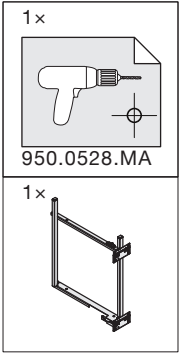

# SNELLO COMFORT

Der Unterschrankauszug für 150/200 mm breite Elemente  
 Système coulissant pour armoires basses avec une largeur d'élément de 150/200 mm  
 Base unit extension for 150/200 mm wide units

Art.Nr.

**Libell**

**150**  
200.2441.xx

**200**  
200.2443.xx

**Fioro**

**150**  
200.2453.xx

**200**  
200.2454.xx

1

- 1x  950.0528.MA
- 1x 
- 1x 

2

3

! DE Bei „Push to Open“ siehe Anleitung 950.0786.MA  
FR Pour „Push to Open“ voir l'instruction 950.0786.MA  
EN For „Push to Open“ see instructions 950.0786.MA

**4**

- 2x Libell  