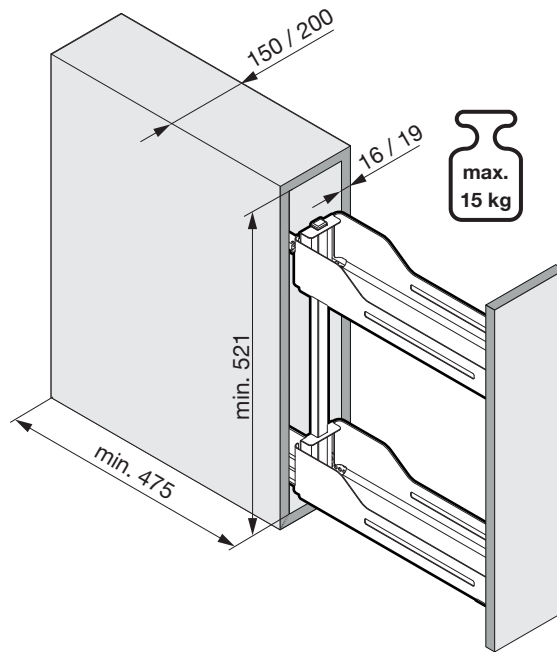

# SNELLO COMFORT

Der Unterschrankauszug für 150/200 mm breite Elemente  
 Système coulissant pour armoires basses avec une largeur d'élément de 150/200 mm  
 Base unit extension for 150/200 mm wide units

Art.Nr.

**Libell**

**150**  
200.2441.xx

**200**  
200.2443.xx

**Fioro**

**150**  
200.2453.xx

**200**  
200.2454.xx

1

- 1x  950.0528.MA
- 1x 
- 1x 

2

3

! DE Bei „Push to Open“ siehe Anleitung 950.0786.MA  
FR Pour „Push to Open“ voir l'instruction 950.0786.MA  
EN For „Push to Open“ see instructions 950.0786.MA

**4**

- 2x Libell  