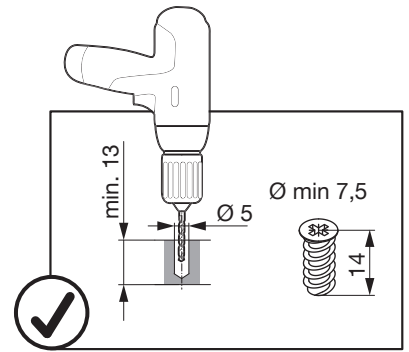

# SNELLO COMFORT

Der Unterschrankauszug für 150/200 mm breite Elemente  
 Système coulissant pour armoires basses avec une largeur d'élément de 150/200 mm  
 Base unit extension for 150/200 mm wide units

Art.Nr.

**Libell**

**150**  
200.2441.xx

**200**  
200.2443.xx

**Fioro**

**150**  
200.2453.xx

**200**  
200.2454.xx

1

- 1x  950.0528.MA
- 1x 
- 1x 

2

3

! DE Bei „Push to Open“ siehe Anleitung 950.0786.MA  
FR Pour „Push to Open“ voir l'instruction 950.0786.MA  
EN For „Push to Open“ see instructions 950.0786.MA

**4**

- 2x Libell  