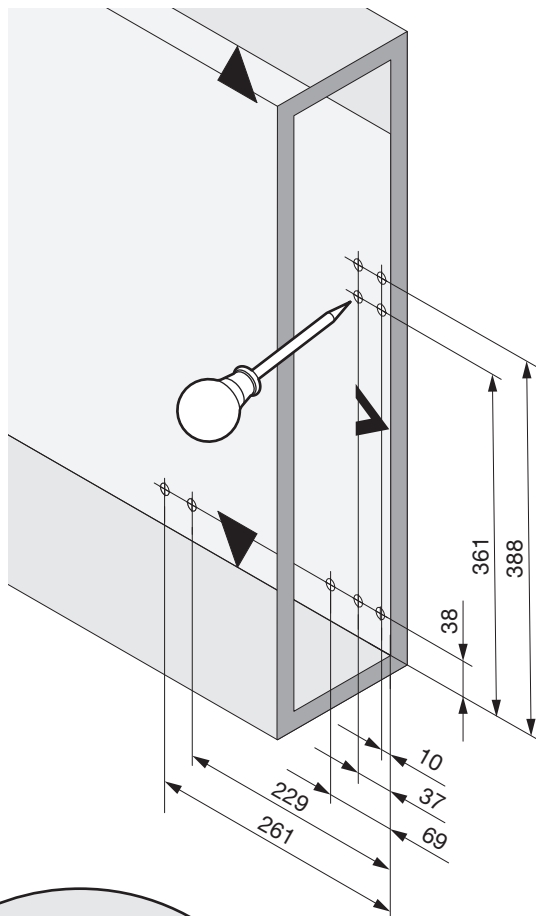

1

- 1x 950.0528.MA
- 1x
- 1x