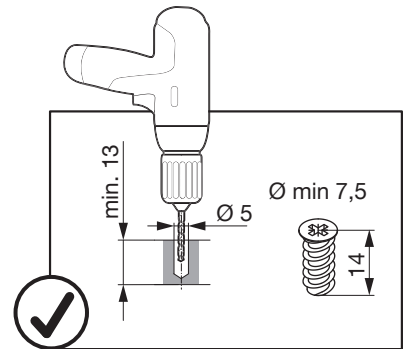

Art.Nr.

**Libell**

**150**  
200.2441.xx

**200**  
200.2443.xx

**Fioro**

**150**  
200.2453.xx

**200**  
200.2454.xx

1

- 1x  950.0528.MA
- 1x 
- 1x 

2

3

! DE Bei „Push to Open“ siehe Anleitung 950.0786.MA  
FR Pour „Push to Open“ voir l'instruction 950.0786.MA  
EN For „Push to Open“ see instructions 950.0786.MA

**4**

- 2x Libell  