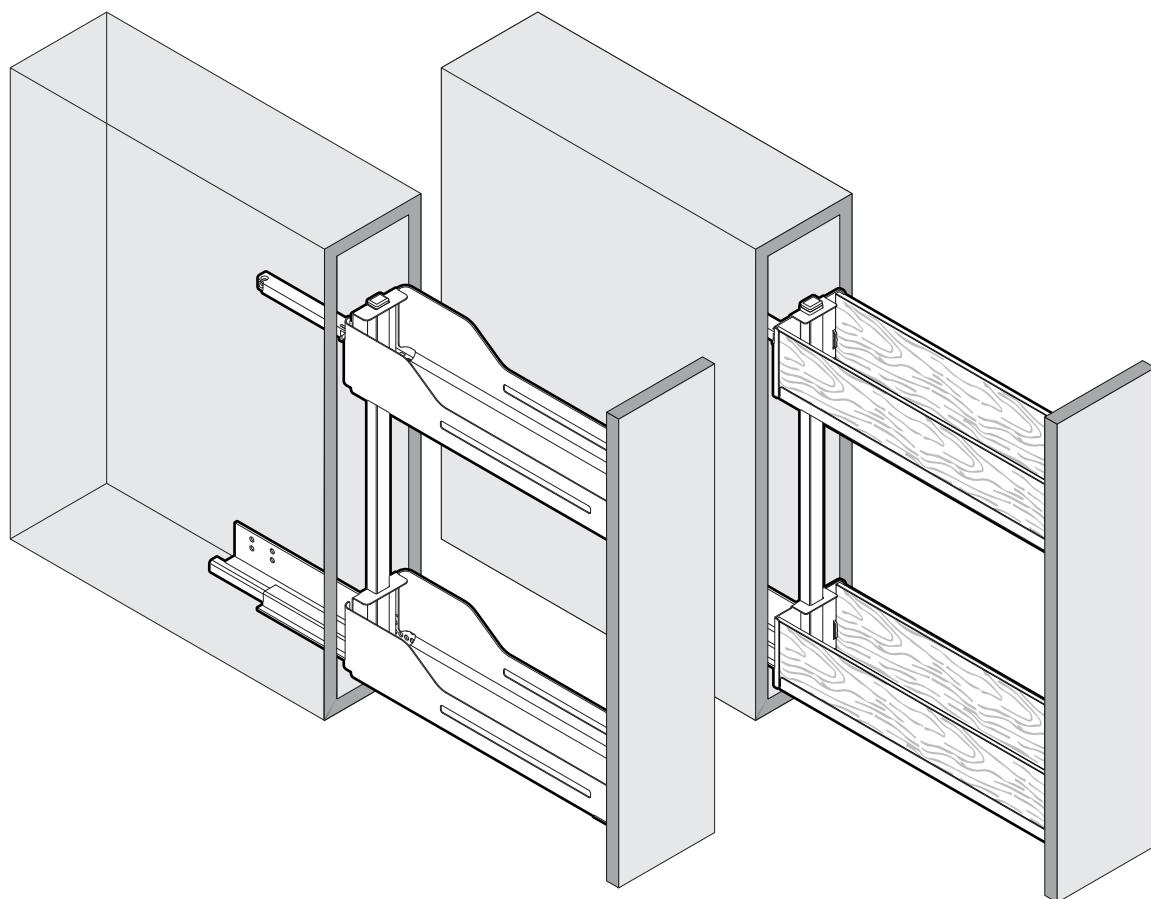

# SNELLO COMFORT

Der Unterschrankauszug für 150/200 mm breite Elemente  
 Système coulissant pour armoires basses avec une largeur d'élément de 150/200 mm  
 Base unit extension for 150/200 mm wide units

Art.Nr.

**Libell**

**150**  
200.2441.xx

**200**  
200.2443.xx

**Fioro**

**150**  
200.2453.xx

**200**  
200.2454.xx

1