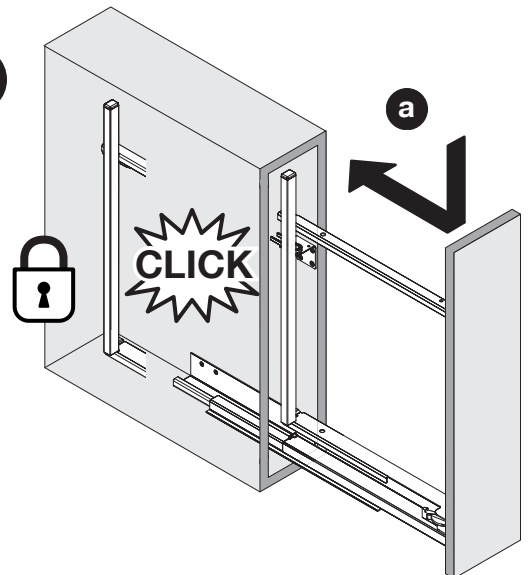

# SNELLO COMFORT

Der Unterschrankauszug für 150/200 mm breite Elemente  
 Système coulissant pour armoires basses avec une largeur d'élément de 150/200 mm  
 Base unit extension for 150/200 mm wide units

Art.Nr.

**Libell**

**150**  
200.2441.xx

**200**  
200.2443.xx

**Fioro**

**150**  
200.2453.xx

**200**  
200.2454.xx

1

- 1x  950.0528.MA
- 1x 
- 1x 

2

3

! DE Bei „Push to Open“ siehe Anleitung 950.0786.MA  
FR Pour „Push to Open“ voir l'instruction 950.0786.MA  
EN For „Push to Open“ see instructions 950.0786.MA

**4**

- 2x Libell  