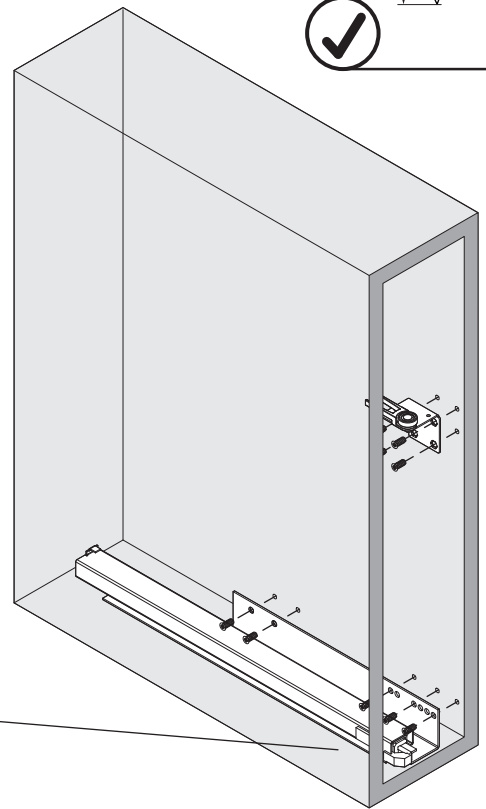

SNELLO STANDARD

Der Handtuchauszug für 150 mm breite Elemente
 Extension porte-serviettes pour armoires basses avec une largeur de 150 mm
 Towel rail extension for 150 mm wide units

Art.Nr.

Libell
200.2445.xx

2x

1x

1x

1

- 1x 
950.0528.MA
- 1x 
- 1x 

2

3

! DE Bei „Push to Open“ siehe Anleitung 950.0786.MA
FR Pour „Push to Open“ voir l'instruction 950.0786.MA
EN For „Push to Open“ see instructions 950.0786.MA