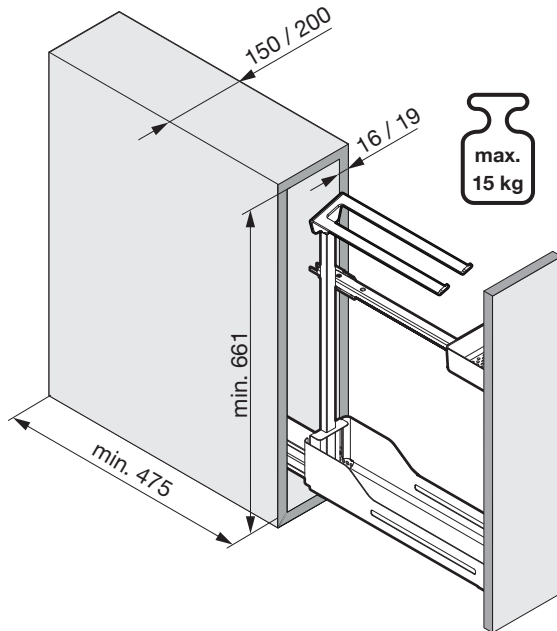

SNELLO STANDARD

Der Handtuchauszug für 150 mm breite Elemente
 Extension porte-serviettes pour armoires basses avec une largeur de 150 mm
 Towel rail extension for 150 mm wide units

Art.Nr.

Libell
200.2445.xx

2x

1x

1x

1

- 1x 
950.0528.MA
- 1x 
- 1x 

2

3

! DE Bei „Push to Open“ siehe Anleitung 950.0786.MA
FR Pour „Push to Open“ voir l'instruction 950.0786.MA
EN For „Push to Open“ see instructions 950.0786.MA