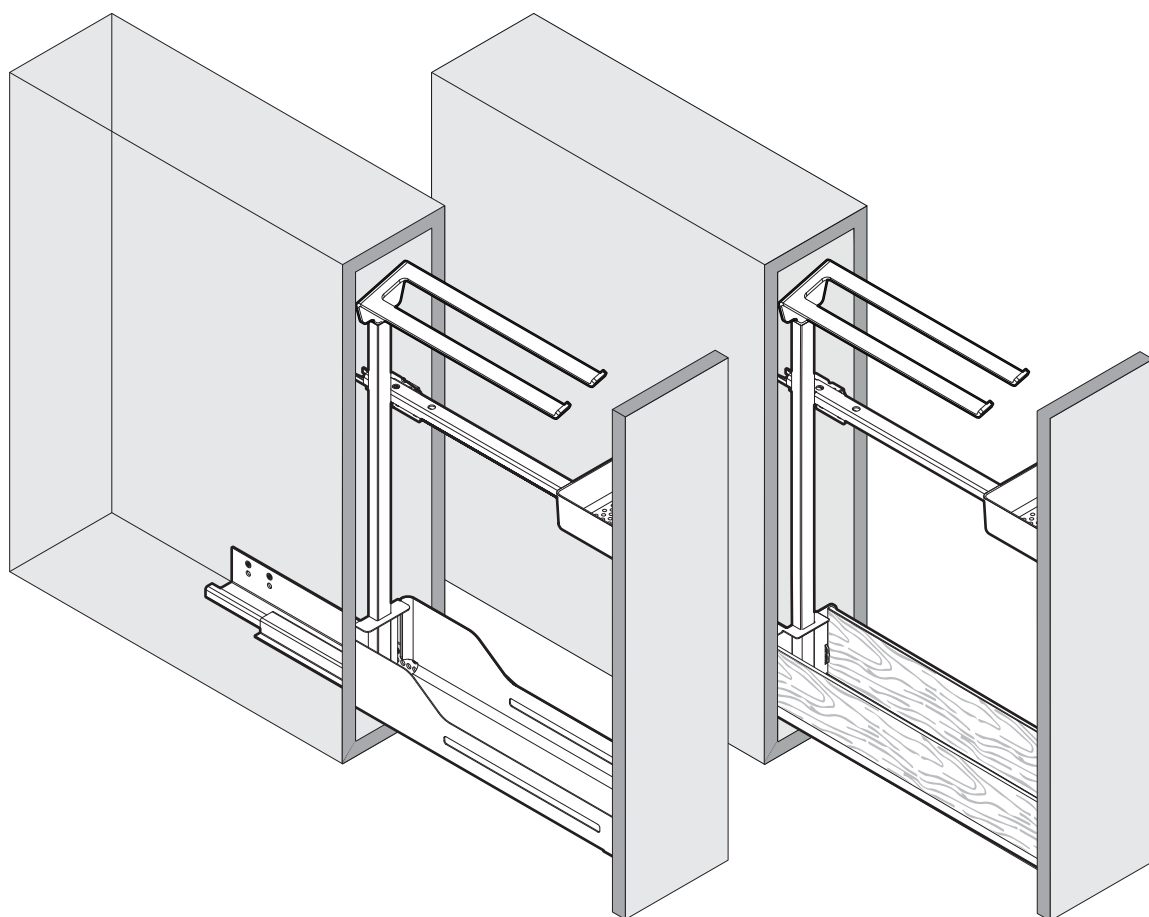

SNELLO STANDARD

Der Handtuchauszug für 150 mm breite Elemente
 Extension porte-serviettes pour armoires basses avec une largeur de 150 mm
 Towel rail extension for 150 mm wide units

Art.Nr.

Libell
200.2445.xx