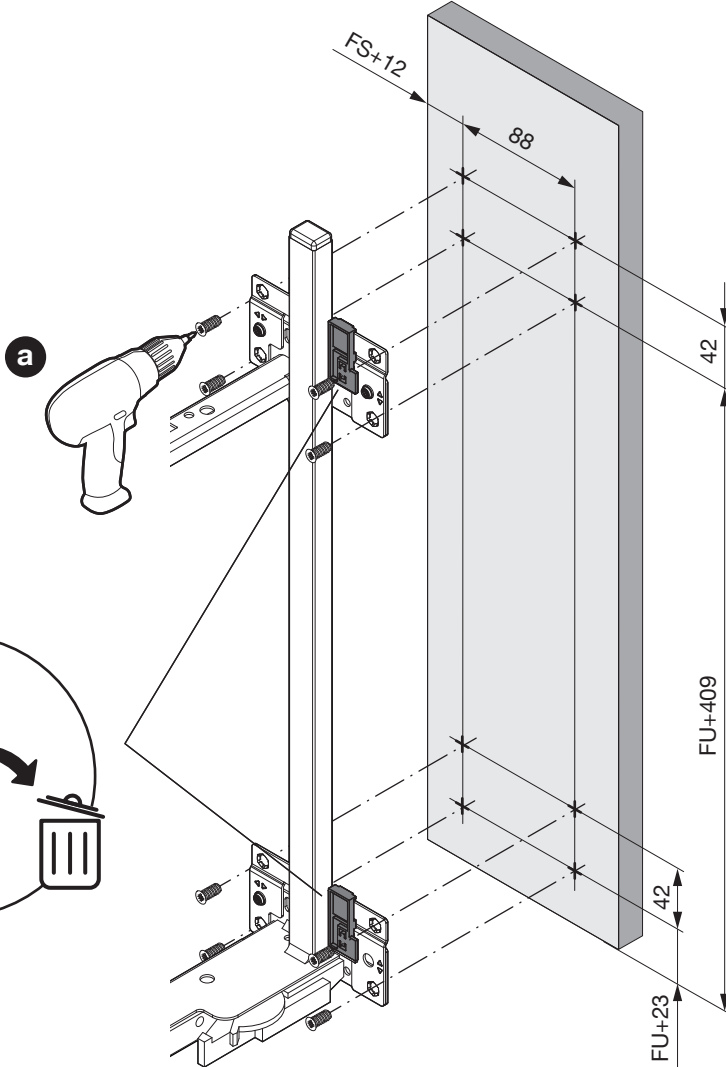

SNELLO STANDARD

Der Handtuchauszug für 150 mm breite Elemente
 Extension porte-serviettes pour armoires basses avec une largeur de 150 mm
 Towel rail extension for 150 mm wide units

Art.Nr.

Libell
200.2445.xx

2x

1x

1x

1

- 1x 
950.0528.MA
- 1x 
- 1x 

2

3

! DE Bei „Push to Open“ siehe Anleitung 950.0786.MA
FR Pour „Push to Open“ voir l'instruction 950.0786.MA
EN For „Push to Open“ see instructions 950.0786.MA